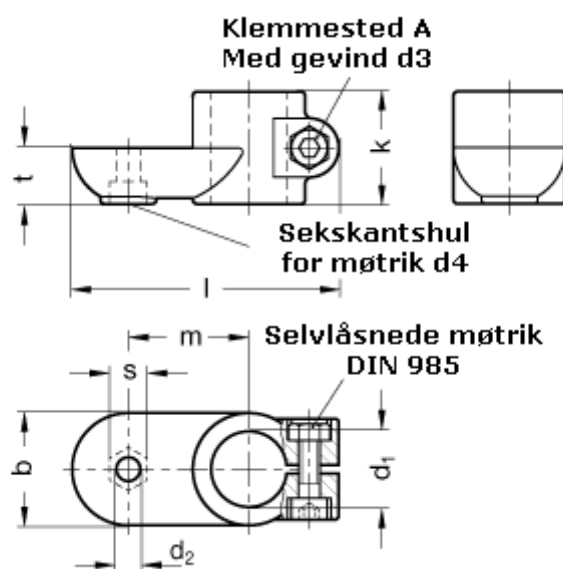

Varenummer: 20274B50MZ2SW
Beskrivelse: E+G laskeforbindelse
GN274-B50-MZ-2-SW

Mål

b = 65	s = 17
d1 = B50	t = 32.5
d2 = 10.5	
d3 = M10	
d4 = M10	
k = 65	
l = 148	
m = 70	